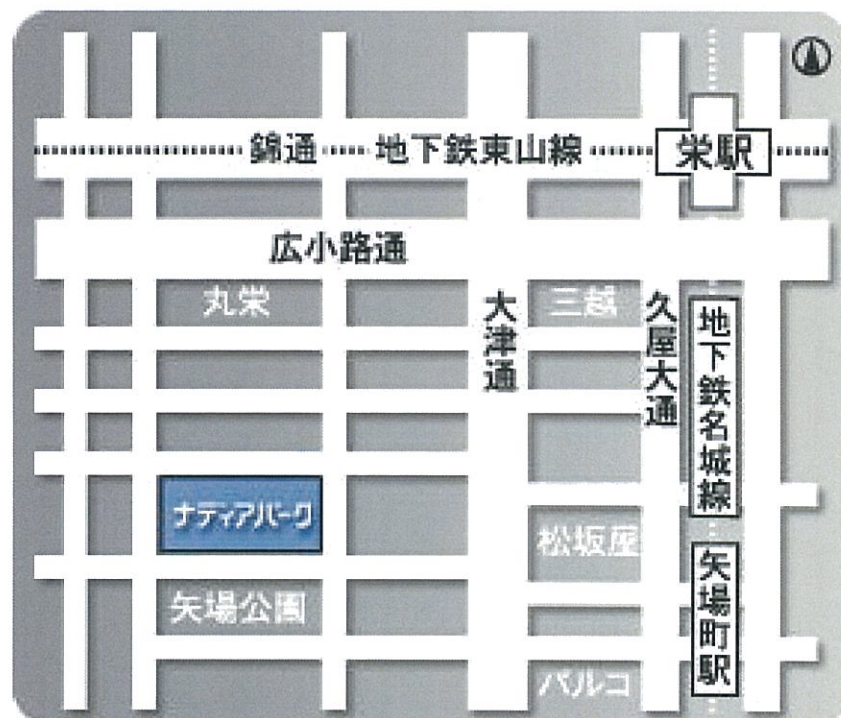

【主な競技歴】

「なでしこ力 ～さあ、一緒に世界一になろう!～」(講談社)

2012.1.23

17:30 受付開始

18:00～19:30 講演会

会費:無料

会場:デザインホール(ナディアパーク内)
名古屋市中区栄3-18-1 デザインセンタービル3F
※事前申込が必要となります

FAX: 052-242-9429

※下記ご記入の上、FAXにてお申し込み下さい。
※折り返し、FAXにて参加票を送付いたします。

申込締切 2012年1月10日(火)

代表者氏名	
同伴者人数	
連絡先電話番号	
連絡先FAX番号	

地下鉄「栄」駅⑥番出口から徒歩7分 / 地下鉄「矢場町」駅⑥番出口から徒歩5分