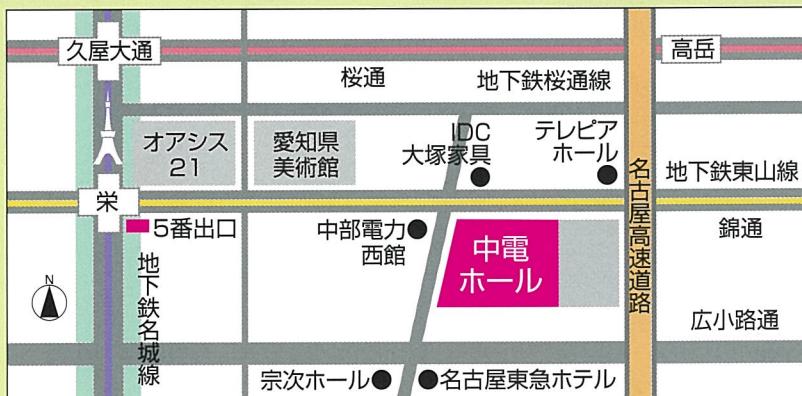

名古屋市中区栄4-3-26 昭和ビル3階

名古屋中法人会

検索

次世代につなげる幹を育てよう

出演者紹介

ダンススタジオ・フォース

名古屋を中心に天白区に2校、北区、半田市、東海市、桑名市にスクールを6校を展開するダンススクールです。「初めての方、大歓迎!一から丁寧に教えます!」をモットーに、当スクールのコンセプトは「ダンスを好きになって楽しく踊ろう!」結果だけを求めるのではなく、毎日楽しくレッスンしたら結果は必ず後からついてきます。「上手いか下手か」より、まず「好きか嫌いか」が大切です。

パイナップル スタジオ 千早スタジオ

名古屋市中区新栄にある「名古屋ストリートダンスの総本山」にふさわしい、まさにストリートな雰囲気満点の千早スタジオ!豪華インストラクター陣の充実したレッスンが評判。初心者からプロ指向の人まで、小学生から50代まで、幅広い層の方が通っています。

開催日時・会場

開催日: **2023年9月23日(祝)**

開演: **12:45** [開場] 12:15

場所: **中電ホール** 名古屋市東区東新町1番地

公共交通機関をご利用の場合

- 地下鉄東山「栄」駅 5番出口より東へ徒歩約5分
- 地下鉄桜通線「高岳」駅 4番出口から南へ徒歩約8分

申込書 [入場無料] ※但し、事前に必ず申込みが必要です。下記にてお申込みください。(先着100名様)

申込み
記入欄

▶FAXにてお申込みください。

お申込みの方に、入場券をお送りいたします。

締切日 **9月1日(金)**

※定員になり次第、受付終了とさせていただきます。